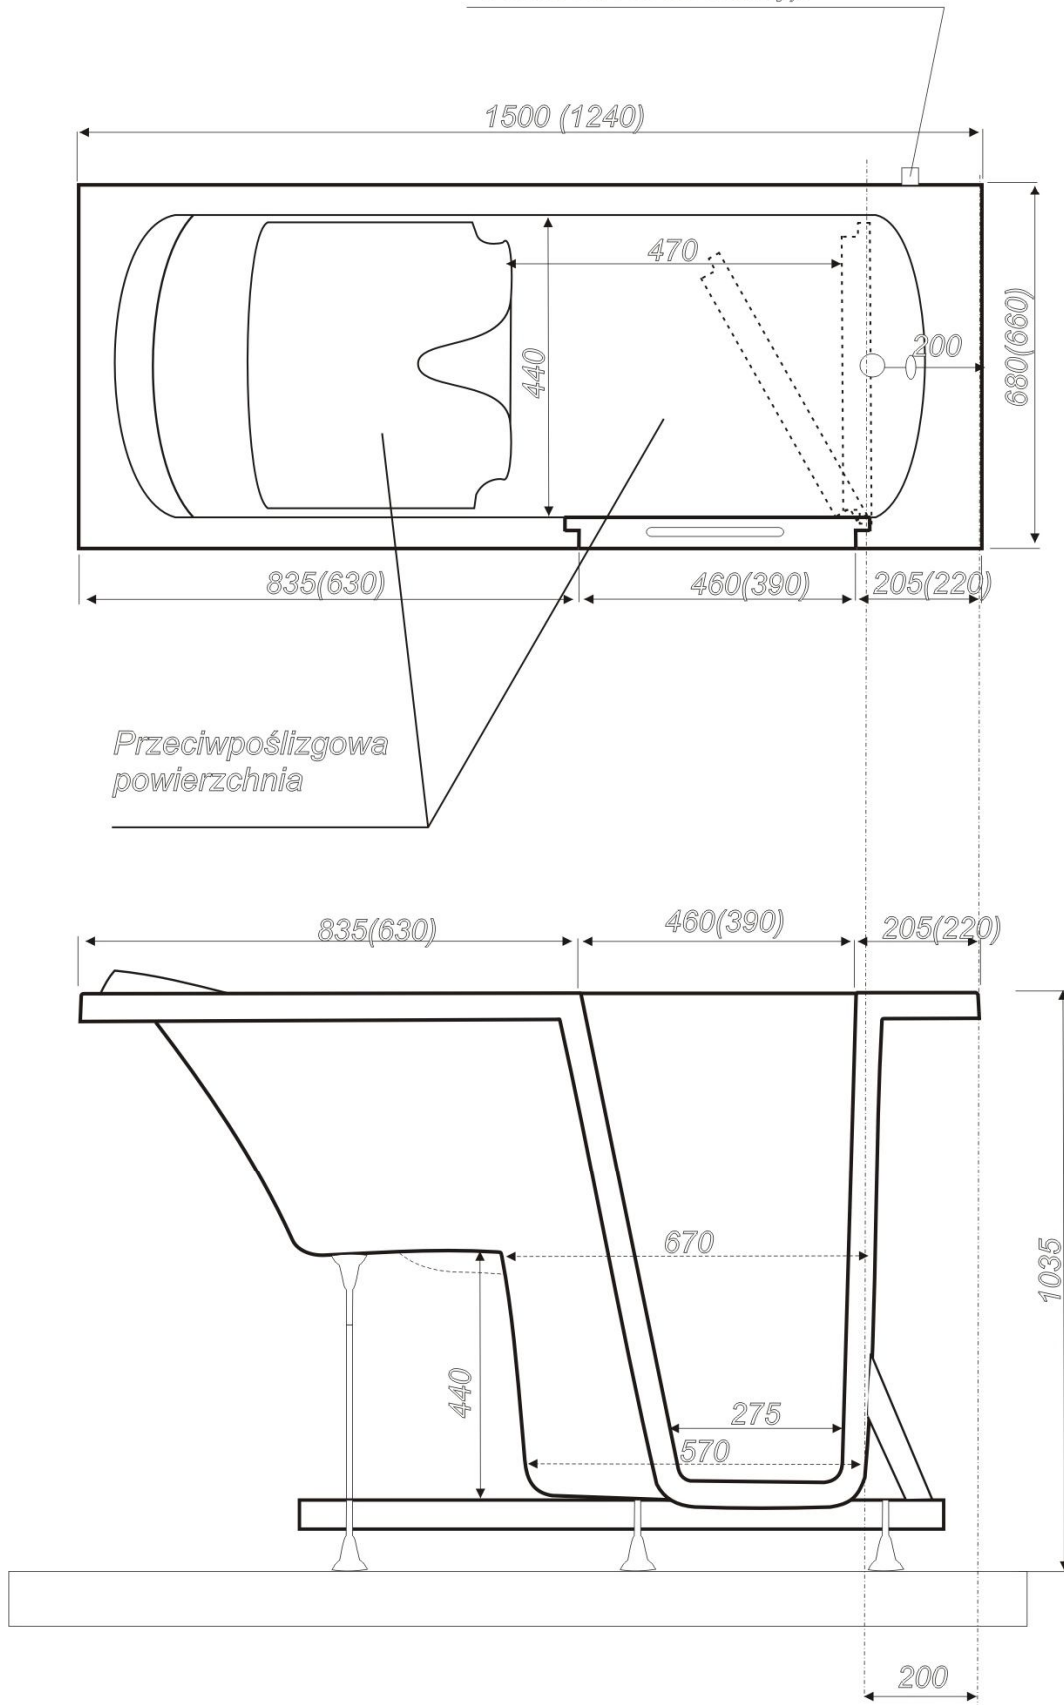

Przyłącze wody ok 20-30cm.
od podłoża. (w przypadku montażu
baterii na rancie wanny).

Wysokość wanny 103,5 cm (bez armatury)

Nowe komfortowe i
praktyczne siedzisko.