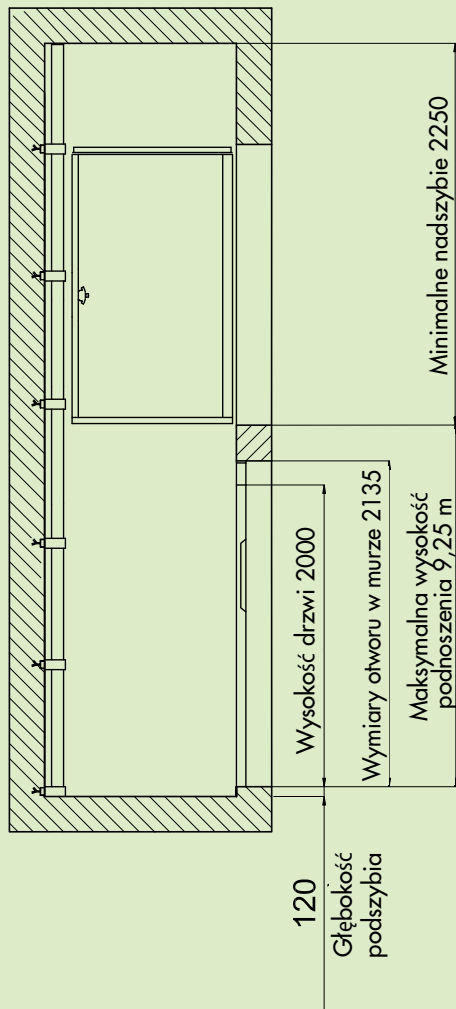

WYMIARY I WYMAGANA PRZESTRZEŃ