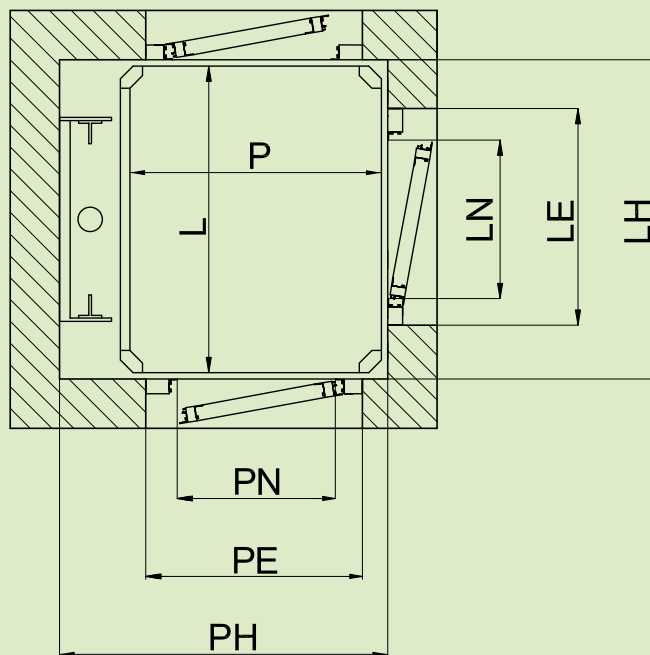

SZYB MUROWANY