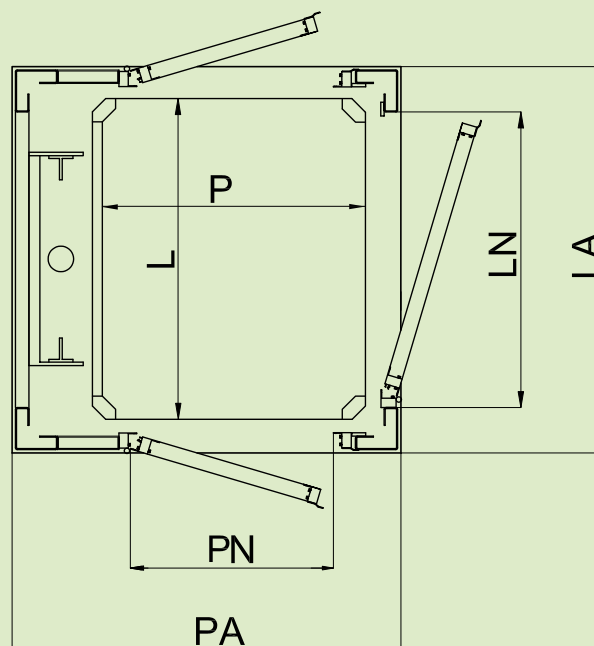

KONSTRUKCJA

Legenda

- L: Szerokość kabiny
- P: Głębokość kabiny
- LH: Szerokość szybu murowanego
- PH: Głębokość szybu murowanego
- LA: Szerokość konstrukcji samonośnej
- PA: Głębokość konstrukcji samonośnej
- LN: szerokość drzwi w świetle
- LE: Przestrzeń konieczna dla drzwi

NB: dodać 45 mm dla każdej dodatkowej ściany kabiny