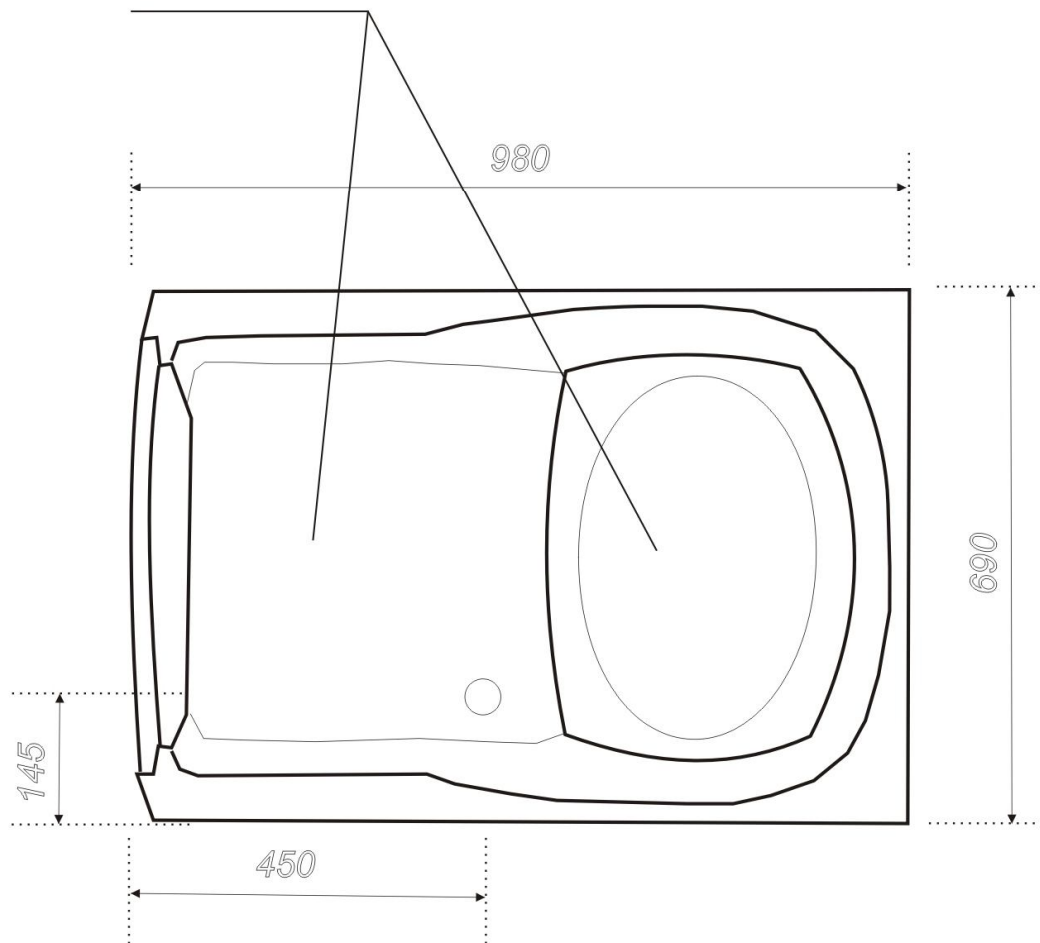

*Przeciwpoślizgowa  
powierzchnia*

*Wysokość wanny 105 cm (bez armatury)*